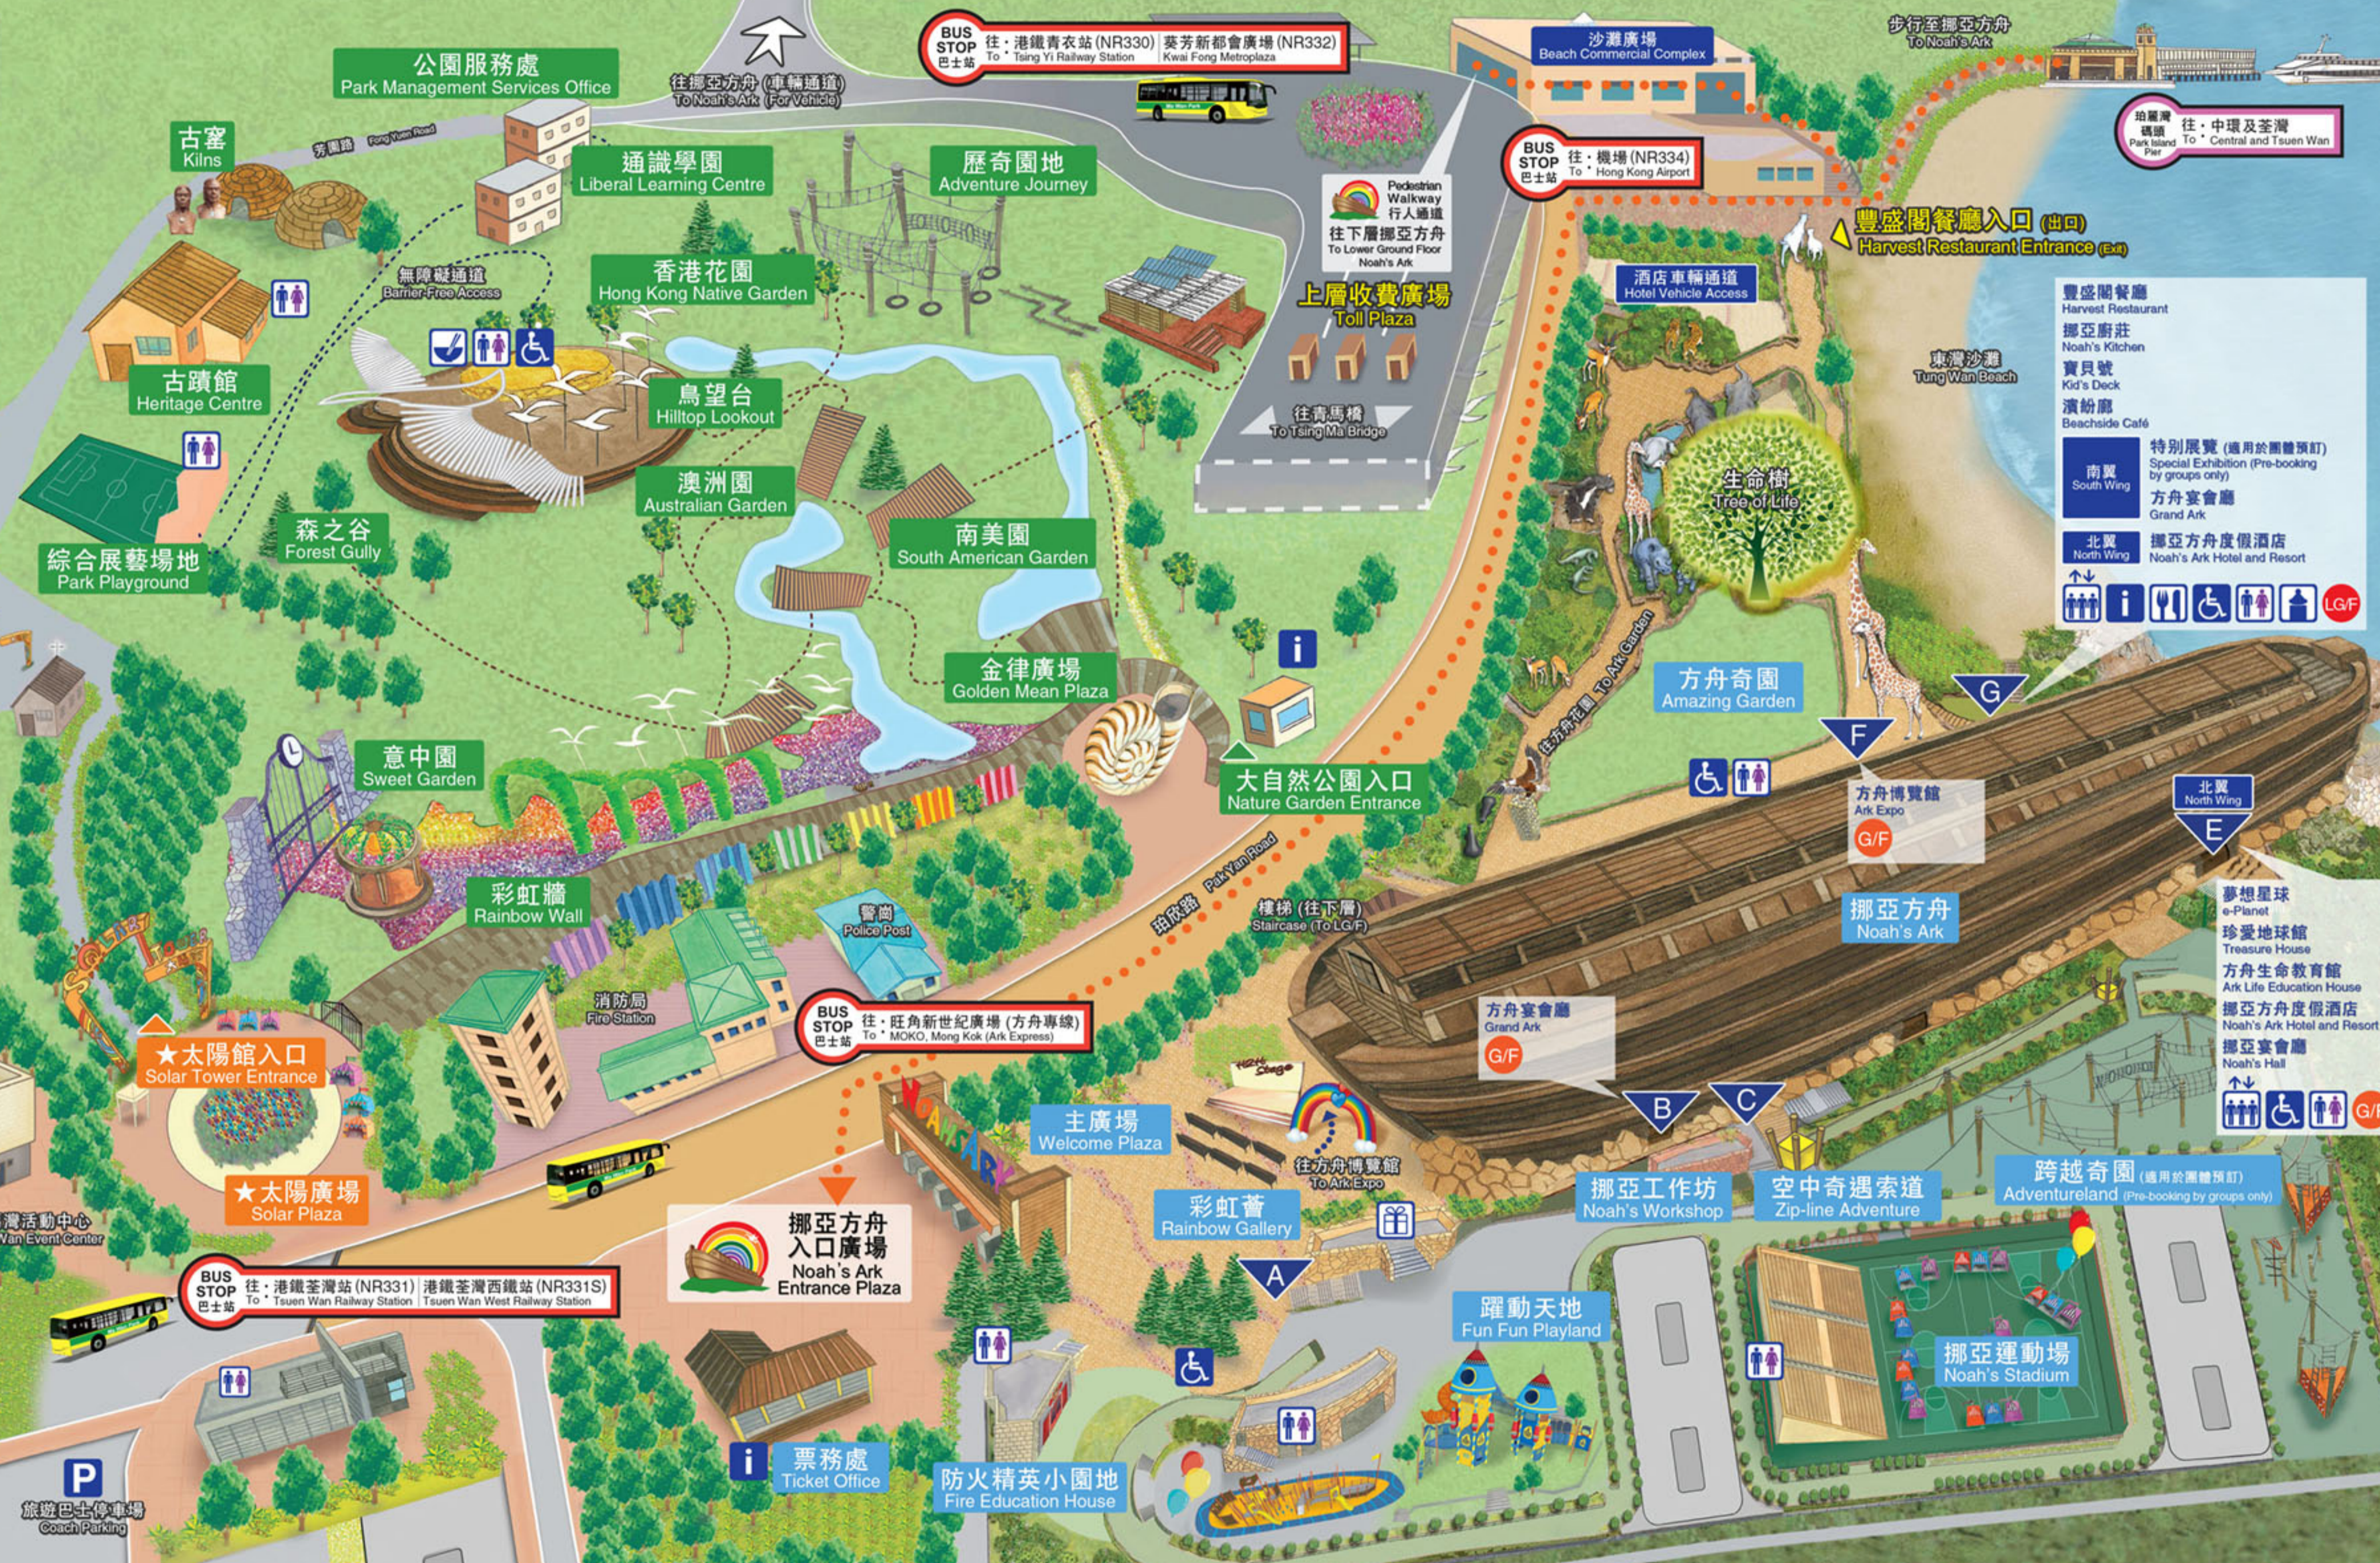

- A** 躍動天地 Fun Fun Playland
- B** 方舟宴會廳 Grand Ark
- C** 跨越奇園 Adventureland
- D** 夢想星球 e-Planet
- E** 珍愛地球館 Treasure House
- F** 方舟生命教育館 Ark Life Education House
- G** 豐盛閣餐廳 Harvest Restaurant
- H** 特別展覽 Special Exhibition

挪亞工作坊
Noah's Workshop

躍動天地
Fun Fun Playland

挪亞運動場
Noah's Stadium

彩虹薈
Rainbow Gallery

主廣場
Welcome Plaza

挪亞方舟入口廣場
Noah's Ark Entrance Plaza

太陽廣場
Solar Plaza

太陽館入口
Solar Tower Entrance

馬灣活動中心
Ma Wan Event Center

防火精英小園地
Fire Education House

票務處
Ticket Office

旅遊巴士停車場
Coach Parking

豐盛閣餐廳入口 (出口)
Harvest Restaurant Entrance (Exit)

酒店車輛通道
Hotel Vehicle Access

上層收費廣場
Toll Plaza

大自然公園入口
Nature Garden Entrance

步行至挪亞方舟
To Noah's Ark

珀麗灣碼頭
往: 中環及荃灣
To: Central and Tsuen Wan

東灣沙灘
Tung Wan Beach

生命樹
Tree of Life

方舟花園
To Ark Garden

樓梯 (往下層)
Staircase (To LG/F)

梯級 (往下層)
Staircase (To LG/F)

往挪亞方舟 (車輛通道)
To Noah's Ark (For Vehicle)